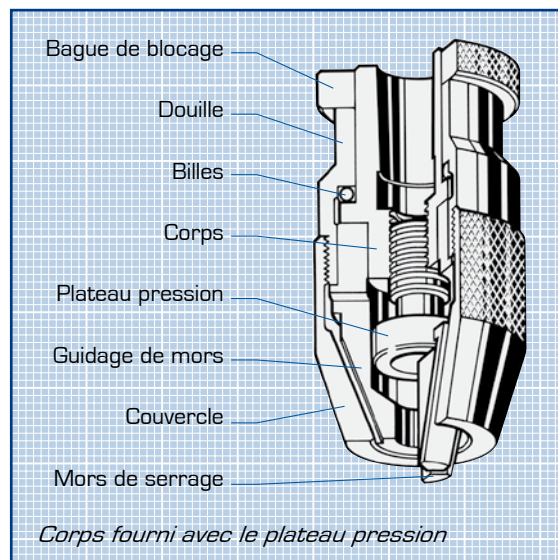

Couvercle

Pour mandrin de capacité

de capacité	Réf.
0 à 1,5 mm	AL-428
1,5 à 3 mm	AL-414
0 à 3 mm	AL-436
0 à 5 mm	AL-415
0 à 6,5 mm	AL-437
0 à 8 mm	AL-416
0 à 10 mm	AL-417
1 à 13 mm	AL-418

Bague de blocage

Pour mandrin de capacité

de capacité	Réf.
0 à 1,5 mm	AL-429
1,5 à 3 mm	AL-430
0 à 3 mm	AL-419
0 à 5 mm	AL-435
0 à 6,5 mm	AL-420
0 à 8 mm	AL-434
0 à 10 mm	AL-421
1 à 13 mm	AL-422
3 à 16 mm	AL-423

Renseignements techniques
01 34 48 59 23