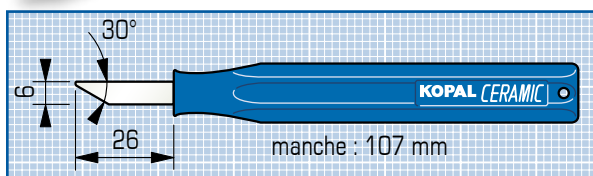

## Réf. Grattoir Céramique

**CC-003** l'unité  
**CC-006** les 3 pièces

lame céramique **6 x 26 mm**  
 1 Manche moulé

## Réf. 2 Grattoirs Céramiques

**CC-010**

1 Grattoir lame **6 x 26 mm**  
 1 Grattoir lame **15 x 40 mm**

*Finition régulière*  
*N'engage pas dans la matière*  
*Ebavurage sans danger*  
*Manche ergonomique* **LES PLUS**

La coupe à 0° empêche la lame céramique de pénétrer dans la matière. L'enlèvement de matière est régulier, sans risque de détériorer la pièce à ebavurer.