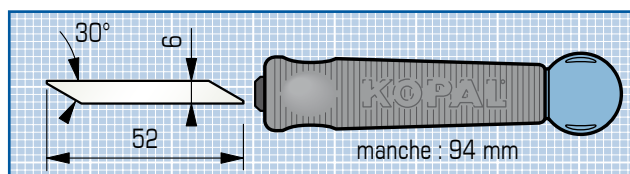

## Réf. Grattoir Céramique

**CC-011** l'unité

**CC-013** la boîte de 3

**Lame réversible interchangeable**

**Grattoir Céramique**  
 1 manche en acétal  
 1 lame interchangeable

**Lame Céramique**  
**6 x 52 mm**